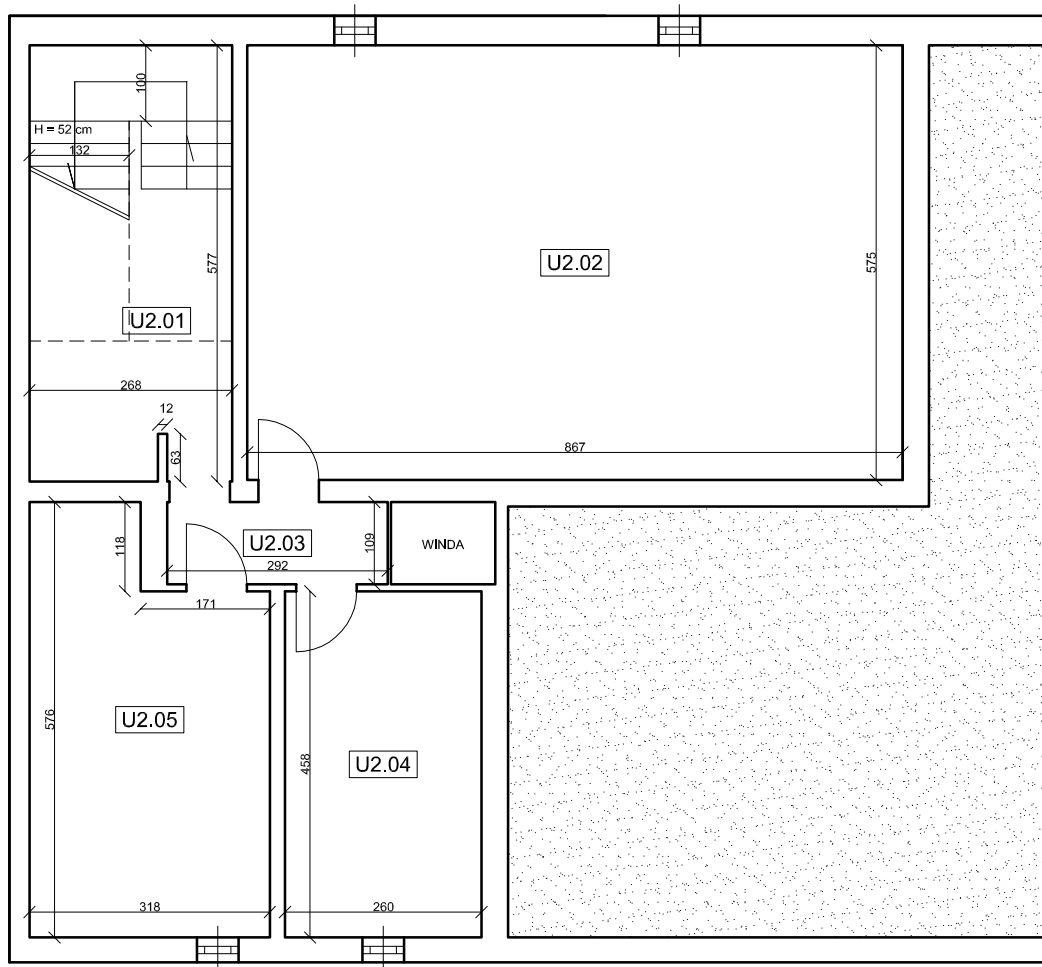

## Chojnice, ul. Młodzieżowa 7

rzut piwnic  
skala 1:100

Pom. przynależne do lokalu U2		
U2.01	Piwnica	11,91 m <sup>2</sup>
U2.02	Piwnica	49,85 m <sup>2</sup>
U2.03	Korytarz	3,18 m <sup>2</sup>
U2.04	Piwnica	16,30 m <sup>2</sup>
U2.05	Klatka schodowa	9,39 m <sup>2</sup>