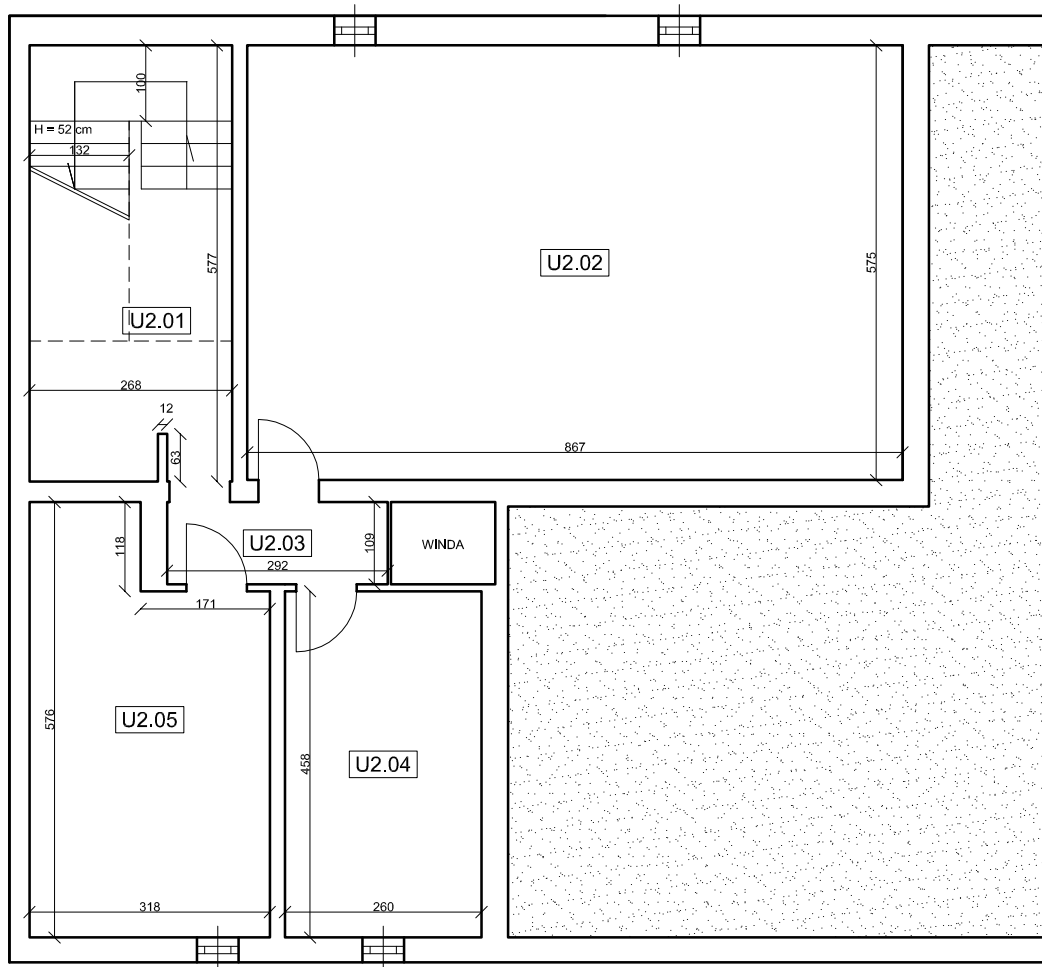

BUDYNEK UŻYTKOWY

Chojnice, ul. Młodzieżowa 7

rzut piwnic
skala 1:100

Pom. przynależne do lokalu U2		
U2.01	Piwnica	11,91 m ²
U2.02	Piwnica	49,85 m ²
U2.03	Korytarz	3,18 m ²
U2.04	Piwnica	16,30 m ²
U2.05	Klatka schodowa	9,39 m ²